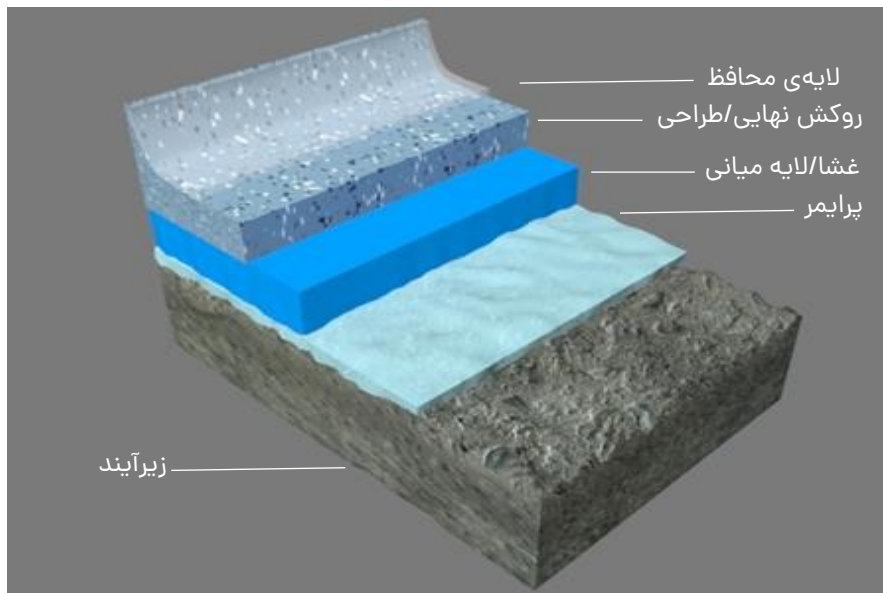

BASADUR®

کفپوش‌های رزینی ویژه صنایع هوایی

بسایلیمر
کیفیت یکپارچه

کفیوش رزینی ویژه صنایع هوایی

ساختار پیچیده فرودگاه‌ها و تنوع کاربری در بخش‌های مختلف آن، سبب شده است که بساپلیمر طیف گسترده‌ای از محصولات بسادور را به عنوان کفیوش در بخش‌های مختلف فرودگاهی پیشنهاد دهد. با این نگاه بسادور با پشتوانه دانش فنی، تجربه و تنوع محصولات خود، توانسته است محصولاتی متناسب با کاربری‌های بخش‌های مختلف فرودگاهی همچون آشیانه‌ها، ساختمان‌های تعمیر و نگهداری، پارکینگ‌های خودروهای سبک و سنگین، مسیرهای عبوری خودروها در نواحی پروازی، انبارها و مکان‌ها لجستیک، نواحی خرده فروشی، سالن‌های عمومی و تجاری، آشپزخانه‌ها و رستوران‌ها را به منظور تسهیل ارائه خدمات جهت عبور روزانه هزاران نفر را مهیا نماید.

محصولات بسادور، پوشش‌های کف و کفیوش‌های رزینی بر پایه انواع رزین‌های اپوکسی، پلی یورتان، پلی متیل متا آکریلات و پلی اسپارتیک و با بهره‌گیری از فناوری نانو و کیفیت هوای سازه تلاش نموده است تا بتواند محصولاتی پاسخگوی نیازهای مختلف صنعت هوایی ارائه نماید.

ویژگی‌های فنی کفپوش‌های BASADUR® ویژه صنایع هوایی

۱. مقاومت در برابر خوردگی: زیرا در معرض تماس با مواد شیمیایی و رطوبت قرار می‌گیرد.
۲. مقاومت در برابر حرارت: کفپوش صنایع هوایی باید مقاوم در برابر دماهای بالا و پایین باشد و بتواند در شرایط دمایی مختلف به خوبی عمل کند.
۳. ضد لغزش: ویژگی ضد لغزش بودن کفپوش از ایجاد حوادث جلوگیری می‌کند.
۴. مقاومت در برابر ضربه: توانایی تحمل فشار و نیروهای زیاد.
۵. نصب و تعمیرات آسان و سریع: کفپوش صنایع هوایی باید به راحتی قابل نصب و تعمیر باشد تا زمان و هزینه‌های لازم برای تعمیرات کمتر شود.
۶. وزن سبک: وارد نکردن فشار اضافی به سازه و هواپیما، و در نتیجه کاهش مصرف سوخت.

کفپوش آشیانه پرواز

از پارامترهای کلیدی تأثیر گذار در شرایط سرویس دهی کفپوش‌های رزینی در آشیانه پرواز می‌توان از یک سو به ریزش روغن‌های هیدرولیک هواپیمایی، و مواد شیمیایی مختلف، و در نتیجه احتمال صدمه دیدن کارکنان در اثر لغزش، و از سوی دیگر نیاز به استحکام بالا و مقاومت‌های مکانیکی، فیزیکی و الکتریکی اشاره نمود.